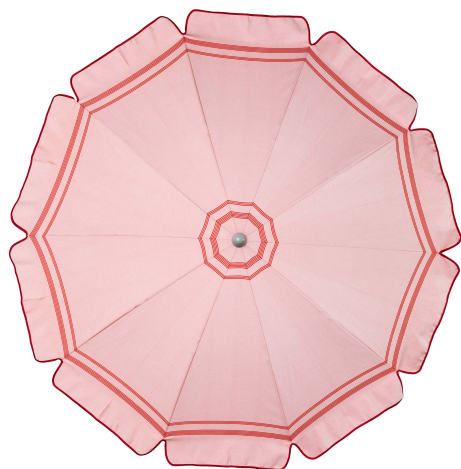

Fuoco

Gestell
Edelstahl
Höhenverstellbar
Durchmesser 200cm
Zweistufige Knickfunktion (30°/ 45°)
Massgefertigte Spritzgusskomponenten

Bespannung
100% Acryl Dolan
Exzellente Licht- und Farbestabilität (8)
Sehr strapazierfähig und formbeständig
Wetterfest, pflegeleicht und schmutzabweisend
Resistent gegen Schimmel, Motten- und Pilzbefall
Bei 30 Grad waschbar
* Effektiver UV Schutz UPF 50+

Lieferumfang
Passende Schutzhülle inklusive
(100% Acryl Dolan)

Gewicht
4.7 kg

Sockel
ab 30 kg, Sockel (CH Produktion)
auf Anfrage erhältlich

Wetterfeste Schutzhülle
im Shop erhältlich

* nach AS/ NZS 4399-1996 Standard

Ø Schirm 200cm

Standrohr
aus Edelstahl
Länge 143cm
Ø 23mm

Verlängerung
aus Edelstahl
Länge 99cm
Ø 28mm

Mare

Sabbia

**NIMA
PARASOL**