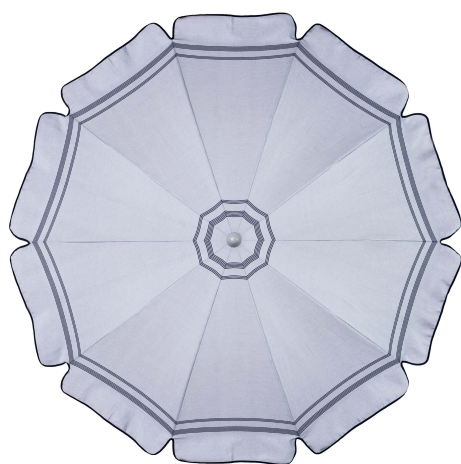

Fuoco

Gestell
Edelstahl
Höhenverstellbar
Durchmesser 200cm
Zweistufige Knickfunktion (30°/ 45°)
Massgefertigte Spritzgusskomponenten

Bespannung
100% Acryl Dolan
Exzellente Licht- und Farbestabilität (8)
Sehr strapazierfähig und formbeständig
Wetterfest, pflegeleicht und schmutzabweisend
Resistent gegen Schimmel, Motten- und Pilzbefall
Bei 30 Grad waschbar
* Effektiver UV Schutz UPF 50+

Lieferumfang
Passende Schutzhülle inklusive
(100% Acryl Dolan)

Gewicht
4.7 kg

Sockel
ab 30 kg, Sockel (CH Produktion)
auf Anfrage erhältlich

Wetterfeste Schutzhülle
im Shop erhältlich

* nach AS/ NZS 4399-1996 Standard

Ø Schirm 200cm

Standrohr
aus Edelstahl
Länge 143cm
Ø 23mm

Verlängerung
aus Edelstahl
Länge 99cm
Ø 28mm

Mare

Sabbia

**NIMA
PARASOL**