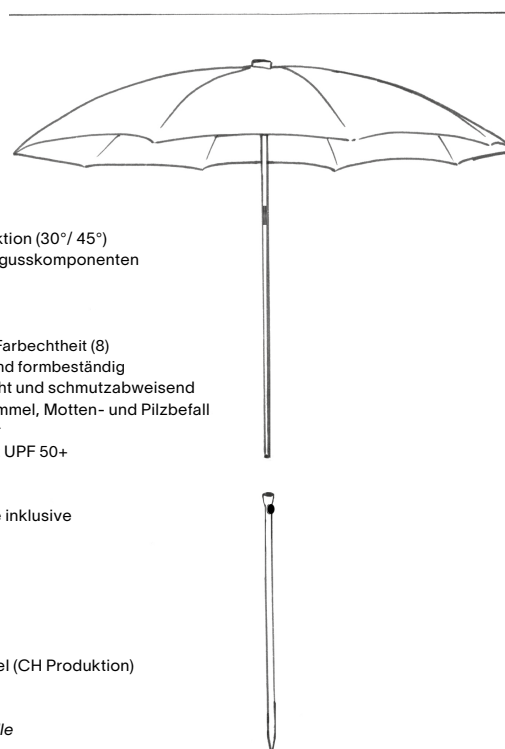

Fuoco

Gestell
Edelstahl
Höhenverstellbar
Durchmesser 200cm
Zweistufige Knickfunktion (30°/ 45°)
Massgefertigte Spritzgusskomponenten

Bespannung
100% Acryl Dolan
Exzellente Licht- und Farbestabilität (8)
Sehr strapazierfähig und formbeständig
Wetterfest, pflegeleicht und schmutzabweisend
Resistent gegen Schimmel, Motten- und Pilzbefall
Bei 30 Grad waschbar
* Effektiver UV Schutz UPF 50+

Lieferumfang
Passende Schutzhülle inklusive
(100% Acryl Dolan)

Gewicht
4.7 kg

Sockel
ab 30 kg, Sockel (CH Produktion)
auf Anfrage erhältlich

Wetterfeste Schutzhülle
im Shop erhältlich

* nach AS/ NZS 4399-1996 Standard

Ø Schirm 200cm

Standrohr
aus Edelstahl
Länge 143cm
Ø 23mm

Verlängerung
aus Edelstahl
Länge 99cm
Ø 28mm

Mare

Sabbia

**NIMA
PARASOL**